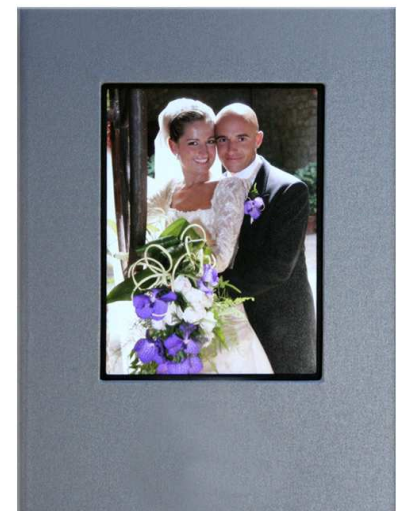

TAPAS ÁLBUM BODA

TAMAÑOS: 15X20-20X20-24X30-30X30-30X40-35X35-40X30-40X40

FOTOPORTADA KOMBI
negro o rojo

DOBLE FOTOPORTADA
lomo: negro, marrón, tabaco,
granate, azul o blanco

FOTOPORTADA
lomo y trasera: negro, marrón,
tabaco, granate, azul o blanco

GALIA ROJO

METAL 3 (rojo o negro)
3 fotos 5x5

PLOMO

GALIA NEGRO

METAL 2 (rojo o negro)
2 fotos 7x7

MONZA