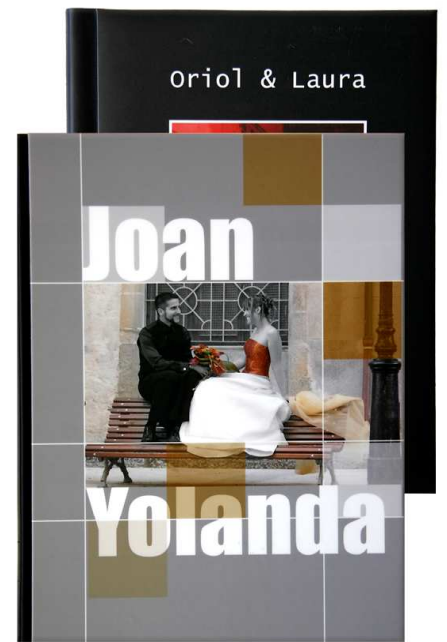

TAPAS ÁLBUM BODA

TAMAÑOS: 15X20-20X20-24X30-30X30-30X40-35X35-40X30-40X40

FOTOPORTADA KOMBI
negro o rojo

DOBLE FOTOPORTADA
lomo: negro, marrón, tabaco,
granate, azul o blanco

FOTOPORTADA
lomo y trasera: negro, marrón,
tabaco, granate, azul o blanco

GALIA ROJO

METAL 3 (rojo o negro)
3 fotos 5x5

PLOMO

GALIA NEGRO

METAL 2 (rojo o negro)
2 fotos 7x7

MONZA