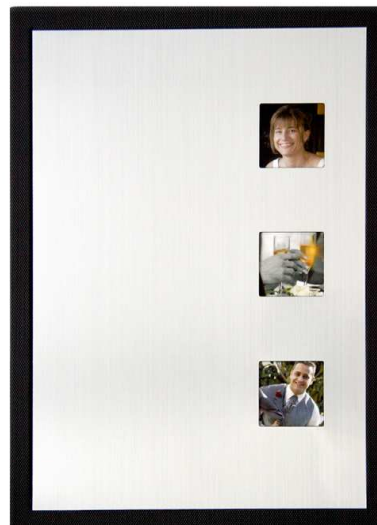

TAPAS ÁLBUM BODA

TAMAÑOS: 15X20-20X20-24X30-30X30-30X40-35X35-40X30-40X40

FOTOPORTADA KOMBI
negro o rojo

DOBLE FOTOPORTADA
lomo: negro, marrón, tabaco,
granate, azul o blanco

FOTOPORTADA
lomo y trasera: negro, marrón,
tabaco, granate, azul o blanco

GALIA ROJO

METAL 3 (rojo o negro)
3 fotos 5x5

PLOMO

GALIA NEGRO

METAL 2 (rojo o negro)
2 fotos 7x7

MONZA