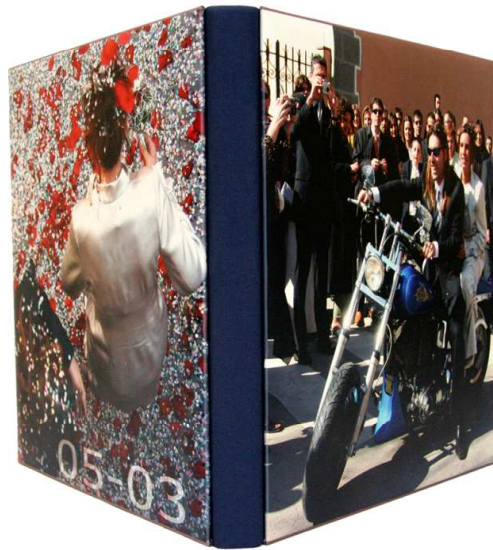

TAPAS ÁLBUM BODA

TAMAÑOS: 15X20-20X20-24X30-30X30-30X40-35X35-40X30-40X40

FOTOPORTADA KOMBI
negro o rojo

DOBLE FOTOPORTADA
lomo: negro, marrón, tabaco,
granate, azul o blanco

FOTOPORTADA
lomo y trasera: negro, marrón,
tabaco, granate, azul o blanco

GALIA ROJO

METAL 3 (rojo o negro)
3 fotos 5x5

PLOMO

GALIA NEGRO

METAL 2 (rojo o negro)
2 fotos 7x7

MONZA