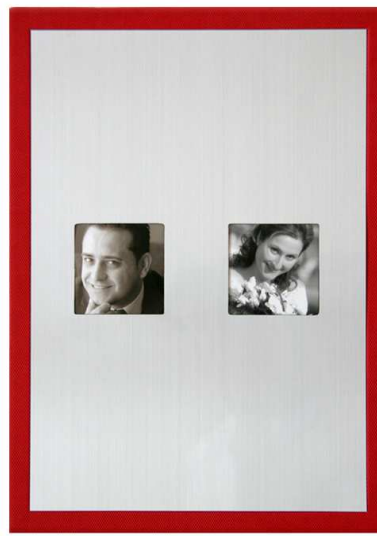

TAPAS ÁLBUM BODA

TAMAÑOS: 15X20-20X20-24X30-30X30-30X40-35X35-40X30-40X40

FOTOPORTADA KOMBI
negro o rojo

DOBLE FOTOPORTADA
lomo: negro, marrón, tabaco,
granate, azul o blanco

FOTOPORTADA
lomo y trasera: negro, marrón,
tabaco, granate, azul o blanco

GALIA ROJO

METAL 3 (rojo o negro)
3 fotos 5x5

PLOMO

GALIA NEGRO

METAL 2 (rojo o negro)
2 fotos 7x7

MONZA