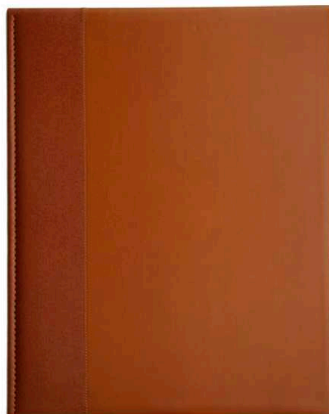

# TAPAS ÁLBUM BODA

TAMAÑOS: 15X20-20X20-24X30-30X30-30X40-35X35-40X30-40X40

SIENA ROJO

SIENA NEGRO

MALTA

ANETO PLATINO

ANETO BRONCE

ANETO NEGRO

TEIDE PLATINO

TEIDE BRONCE

TEIDE NEGRO

BASIC (negro, marrón,  
oro, granate, azul o naranja)

VERDI (marrón o gris)

MOZART (marrón o gris)